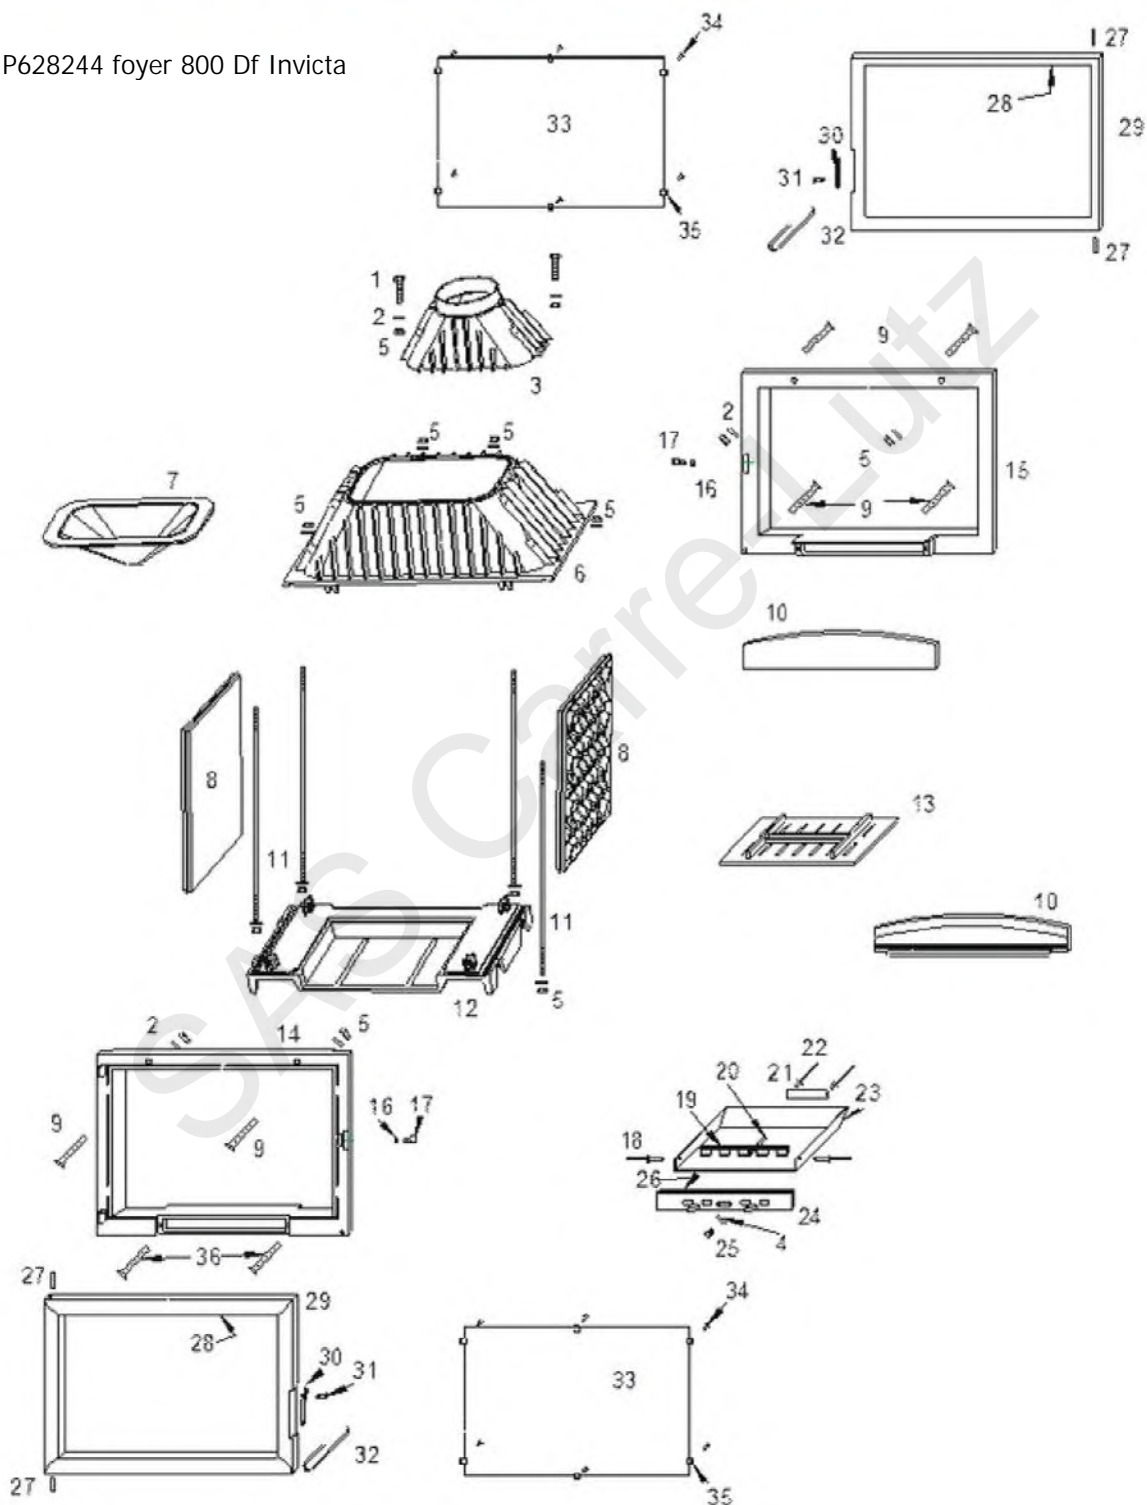

P628244 foyer 800 Df Invicta

Repère	Référence	Produit
2	AV4100080	RONDELLE M M08 BRUT
4	AV4100060	RONDELLE M M06 BRUT
5	AV7100080	ECROU HU M08 BRUT CL.8
7	F680284B	DEFLECTEUR FOY 800 DBLE FACE
9	AV8638400	VAM FHC M08X040 BRUT CL.10.9
10	F680325B	CHENET FOY800 INVICTA
13	F680854SAVB	DEMI GRILLE FOYER 800 SAV
14/29	G856291J	ENS.FAC/POR. FOY 800 GV INV
15/29	G285291J	ENS.FAC/POR. FOY 800 DF INV
16	AV7130060	ECROU BAS M06 BRUT CL.8
17	AS700253B	AXE EXENTR M6 D9 LG20 SAUF750
24	F680306U	FACADE CENDRIER FOYER 800/900
25	AV1113401	BOUTON BAKELITE REF 11340
26	AI303005	JOINT THERMOCORDE D5
27	AV6306500	GOUPILLE CANNELE G2 6X50 BRUT
28	AI303008	JOINT THERMOCORDE D8
30	F670880U	LOQUET
31	AS800251B	VIS LOQUET
32	AS800255	MAIN FROIDE D6 TOUTES SAUF 750
33	AX126280	VITRE 701X463X4 FOYER 800 PL
34	AV8644080	VAM TCPZ M04X08 BRUT CL.4.8
35	AS700262	CLAMS VITRE 20X15 700/700GV/80
36	AV8638300	VAM FHC M08X030 BRUT CL.10.9
ACC	AI601003	COLLE REFRAC. 30 ML
ACC	AD49523	GANT ANTI CHALEUR BOUCLETTE
-	AV5205160	RIVET D5X16 ALU / ACIER
-	AT800313D	TIROIR CENDRIER FOYER 800
-	AI010080	JOINT THERMOC.PT 7X3